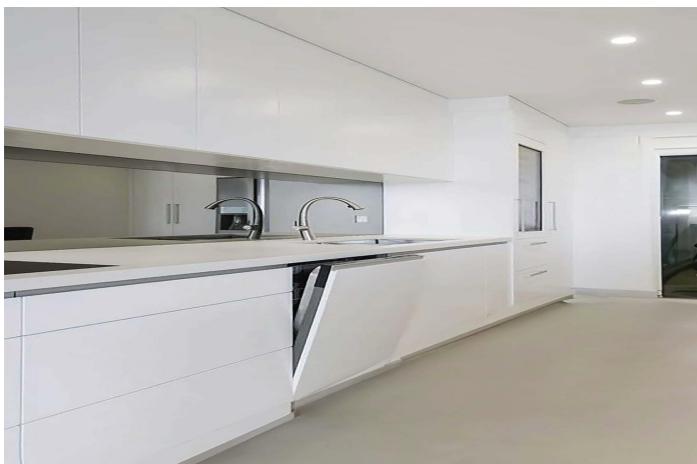

Appartement te koop in Relleu, Relleu

139.000 €

Referentie: SP0671 Slaapkamers: 2 Badkamers: 1 Perceelgrootte: 78m² Terras: 17m²

Costa Blanca South, Relleu

NIEUWBOUW RESIDENTIEEL IN RELLEU

Nieuwbouw woonwijk in Relleu is de ideale plek voor wie een kwaliteitswoning wil op een heel mooie plek en met alle voorzieningen naast de deur.