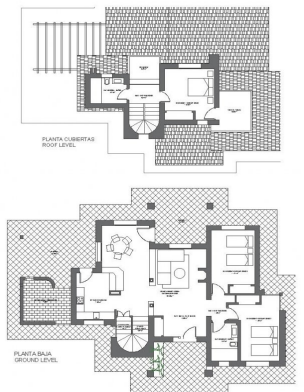

Villa te koop in Fuente Álamo de Murcia, Fuente Álamo de Murcia

299.000 €

Referentie: N6879 Slaapkamers: 3 Badkamers: 2 Plotgrootte: 850m² Perceelgrootte: 178m² Terras: 60m²